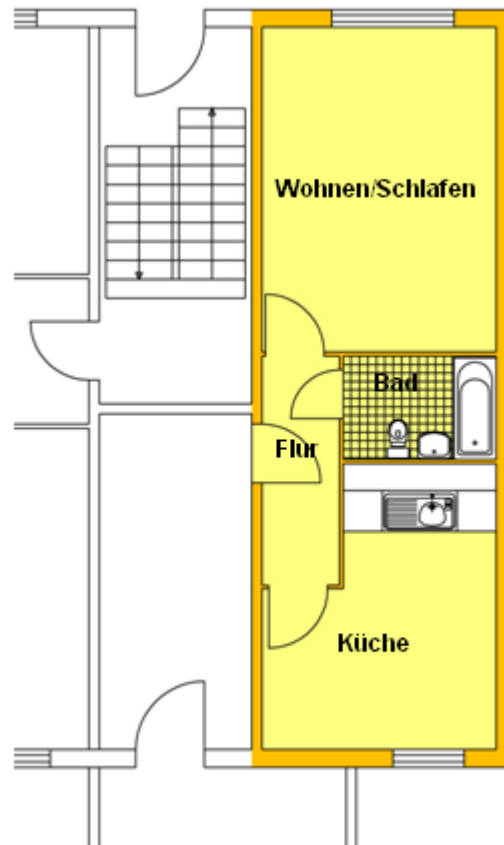

Tel. (03327) 663280 / Fax (03327) 44603

1-Raum-Wohnung

Hamburger Ring 21 - 24

Wohnen/ Schlafen	16,52 qm
Küche	11,48 qm
Bad	3,43 qm
Flur	3,84 qm
Gesamt	35,27 qm

± 5 cm Montagetoleranz, genaue Maße sind vor Ort aufzumessen.